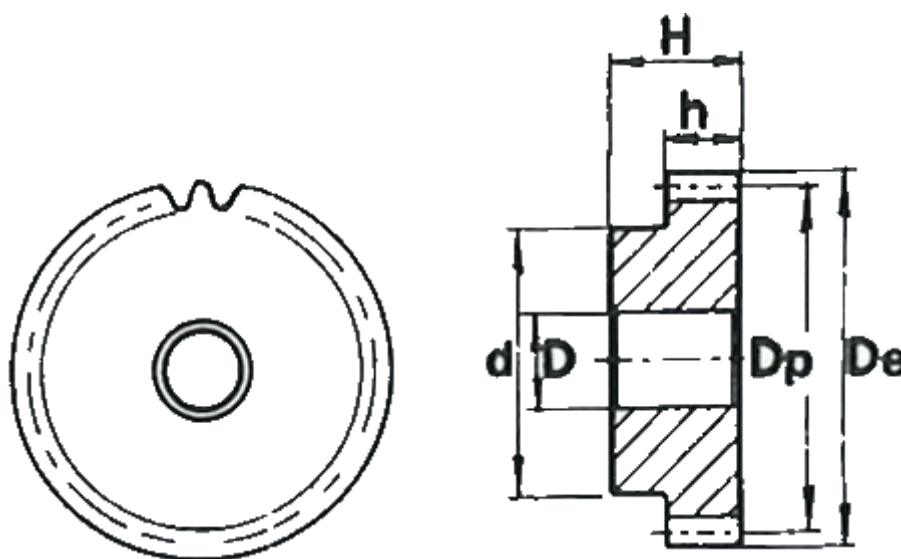

Varenummer: 616501010046
Beskrivelse: Cylindrisk tandhjul med nav
46 tdr. Modul 1

Mål

Antal tænder = 46
d = 30
D = 10
De = 48
Deling (Pitch) = 3.1416
Dp = 46
H = 25
h = 15

Modul = 1